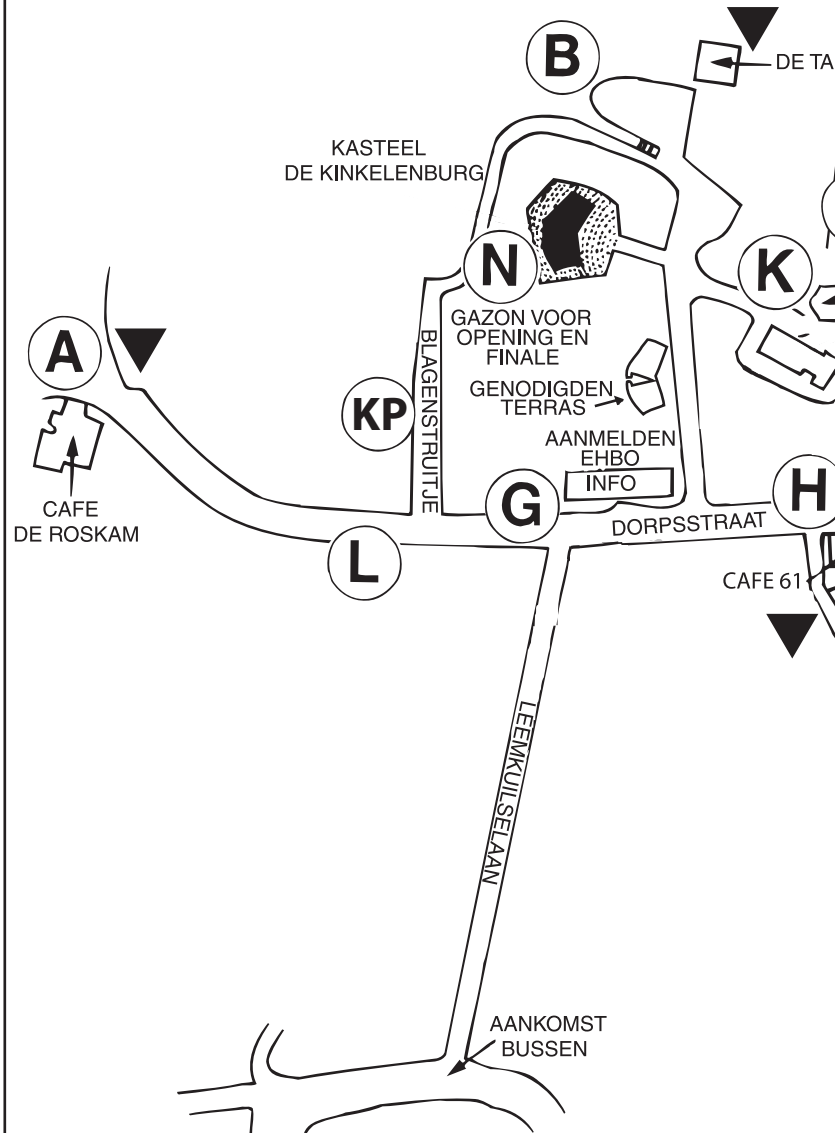

Poeldrik 29, 6681 VD Bommel
T (0481) 46 39 33, F (0847) 59 53 46
info@etb-veldhuis.nl, www.etb-veldhuis.nl

Lid van
UNETO-VNI 

Het Wapen

Samen | Eten | Drinken | Terras

www.hetwapen.com

Dweilroute

e en podia