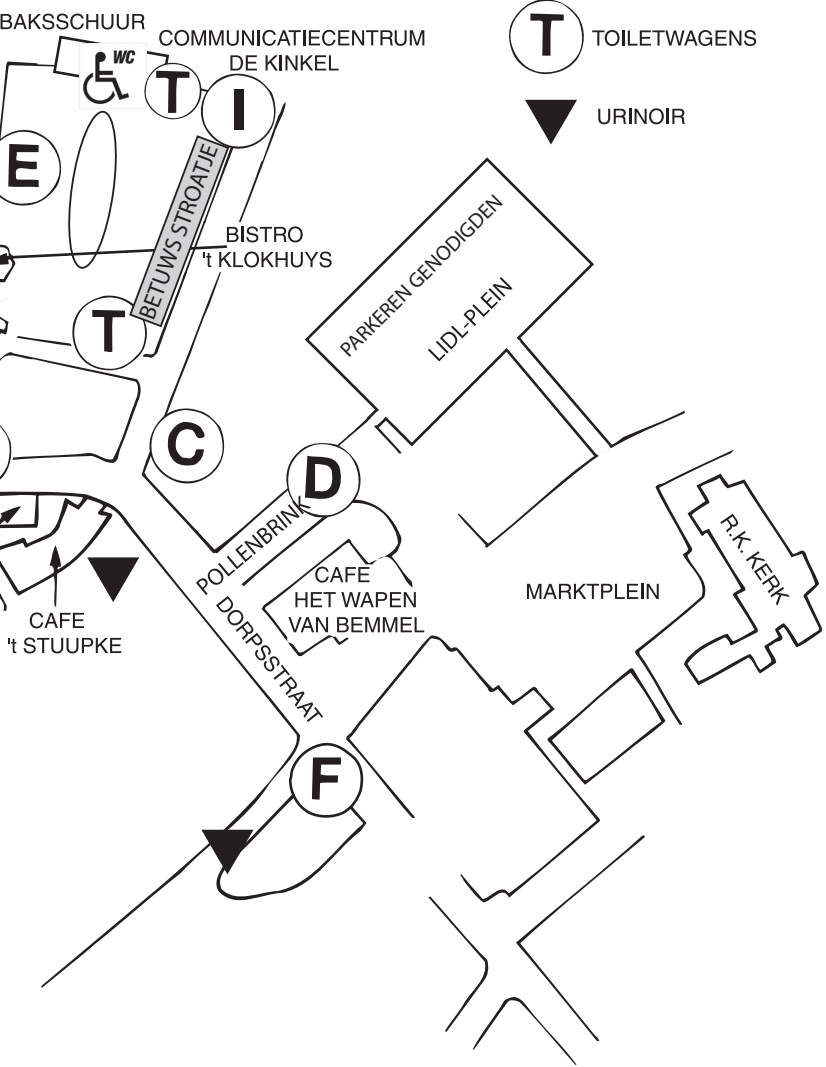

e en podia

INVALIDENTOILET

TOILETWAGENS

URINOIR